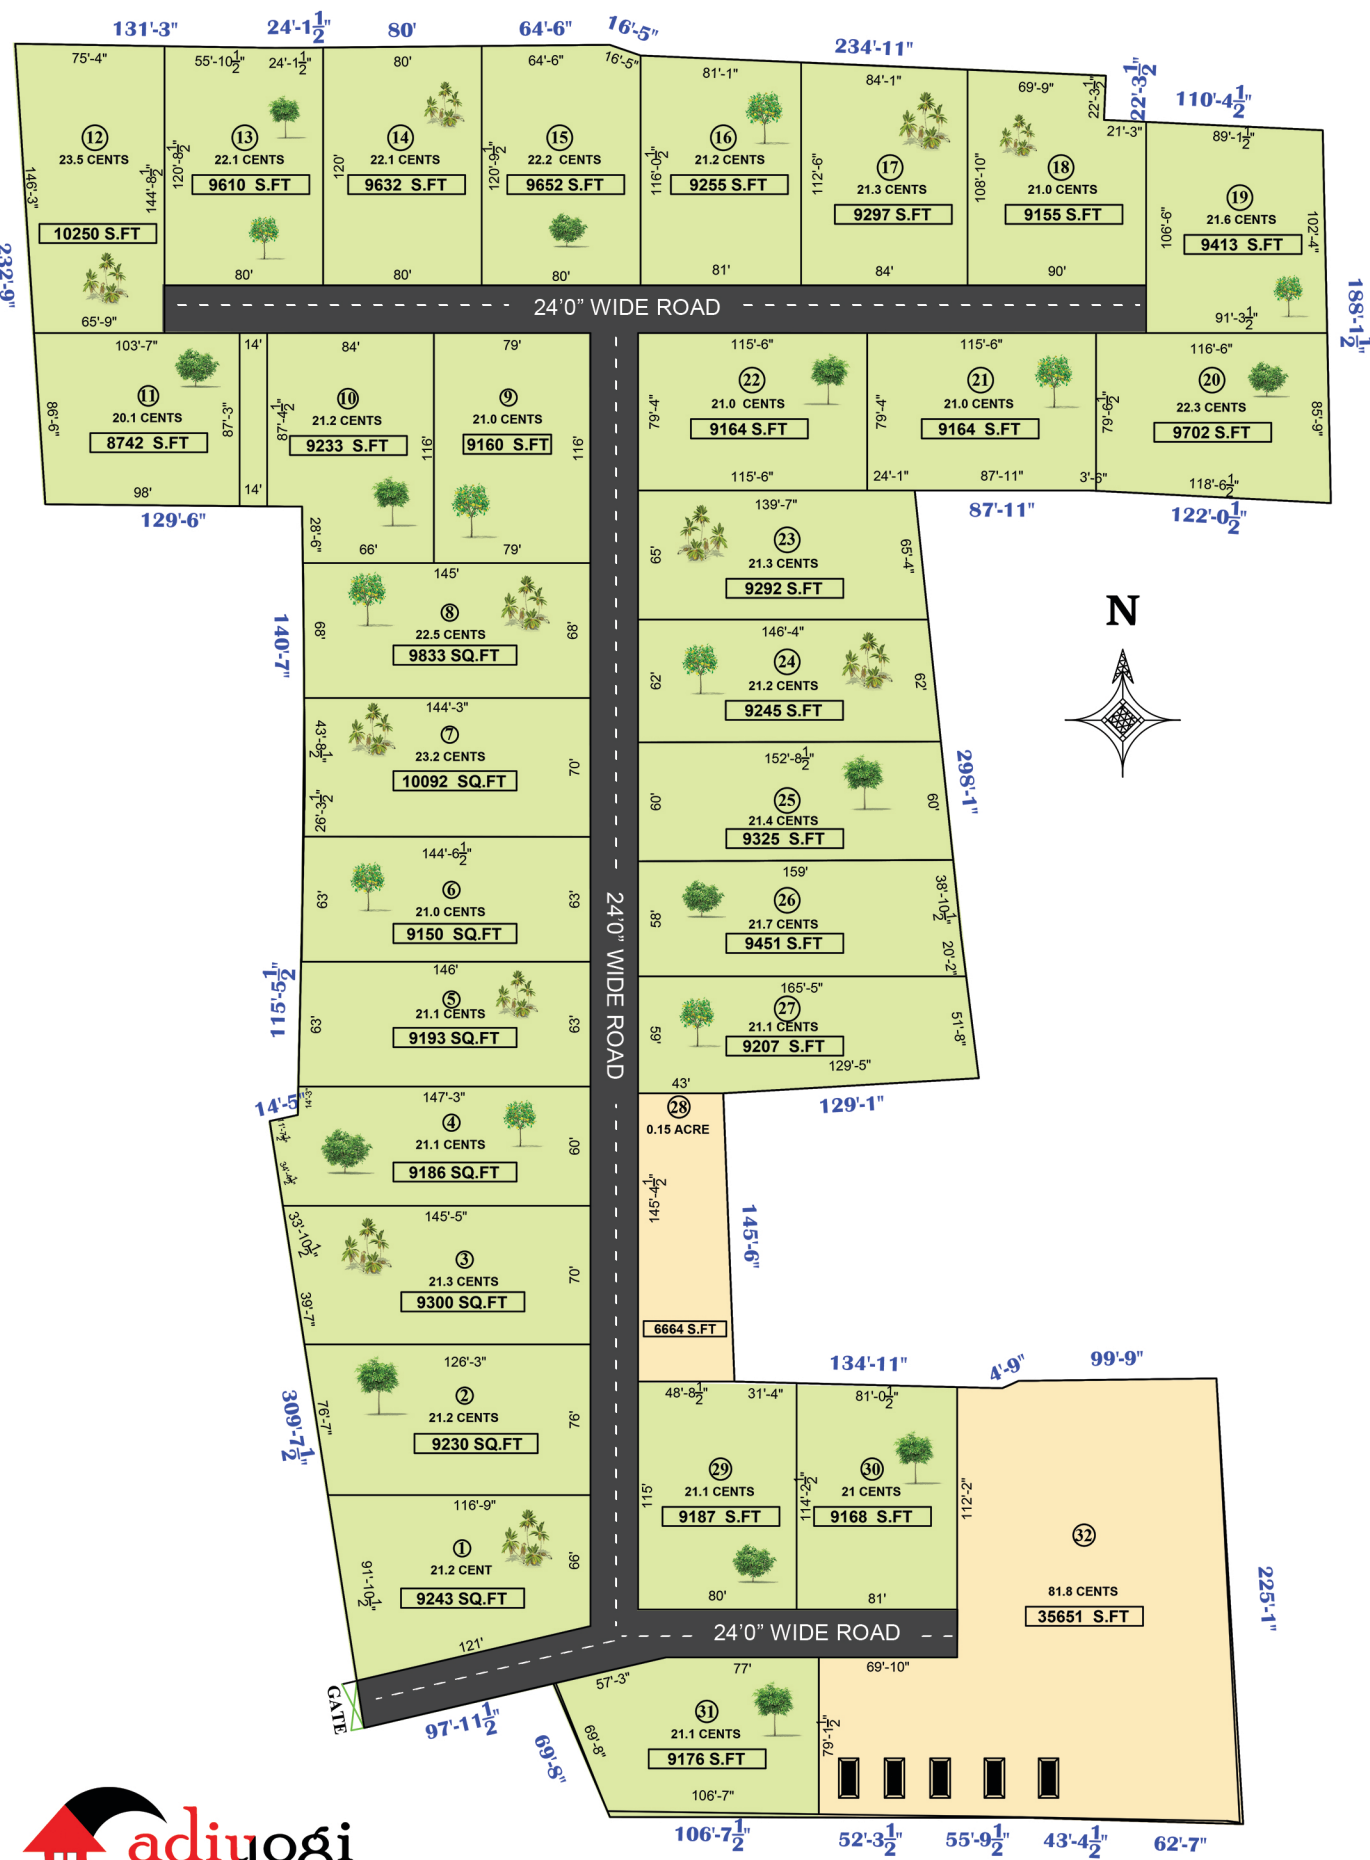

மாசற்ற இயற்கை எழில் மிகுந்த
பண்ணை விளை நிலங்கள்

உங்களுக்காகவே ஏடுகளுது

N FARMS

கதவூர், ஆவடி

Area Statement

Plot No	Sq.Ft	No. of Plants Planted	Plot No	Sq.Ft	No. of Plants Planted
1	9243	85	17	9297	72
2	9230	91	18	9155	75
3	9300	85	19	9413	80
4	9186	71	20	9702	86
5	9193	88	21	9164	74
6	9150	81	22	9164	72
7	10092	91	23	9292	80
8	9833	84	24	9245	88
9	9160	73	25	9325	71
10	9233	72	26	9451	74
11	8742	86	27	9207	75
12	10250	92	28	6664	-
13	9610	81	29	9187	73
14	9632	80	30	9168	73
15	9652	80	31	9176	86
16	9255	72	32	35651	-

தென்னை

மாதுளை

நெல்லி

சப்போட்டா

பலாமரம்

கொய்யா மரம்

குமாணி மாமரம்

பாங்கனப்பள்ளி மாமரம்

இமாம் மாமரம்

உங்களின் நூலம் உங்களுக்கு வளம்

குடியிருப்பு
மனைப்பிரிவுகள்

பண்ணை
நிலப்பிரிவுகள்