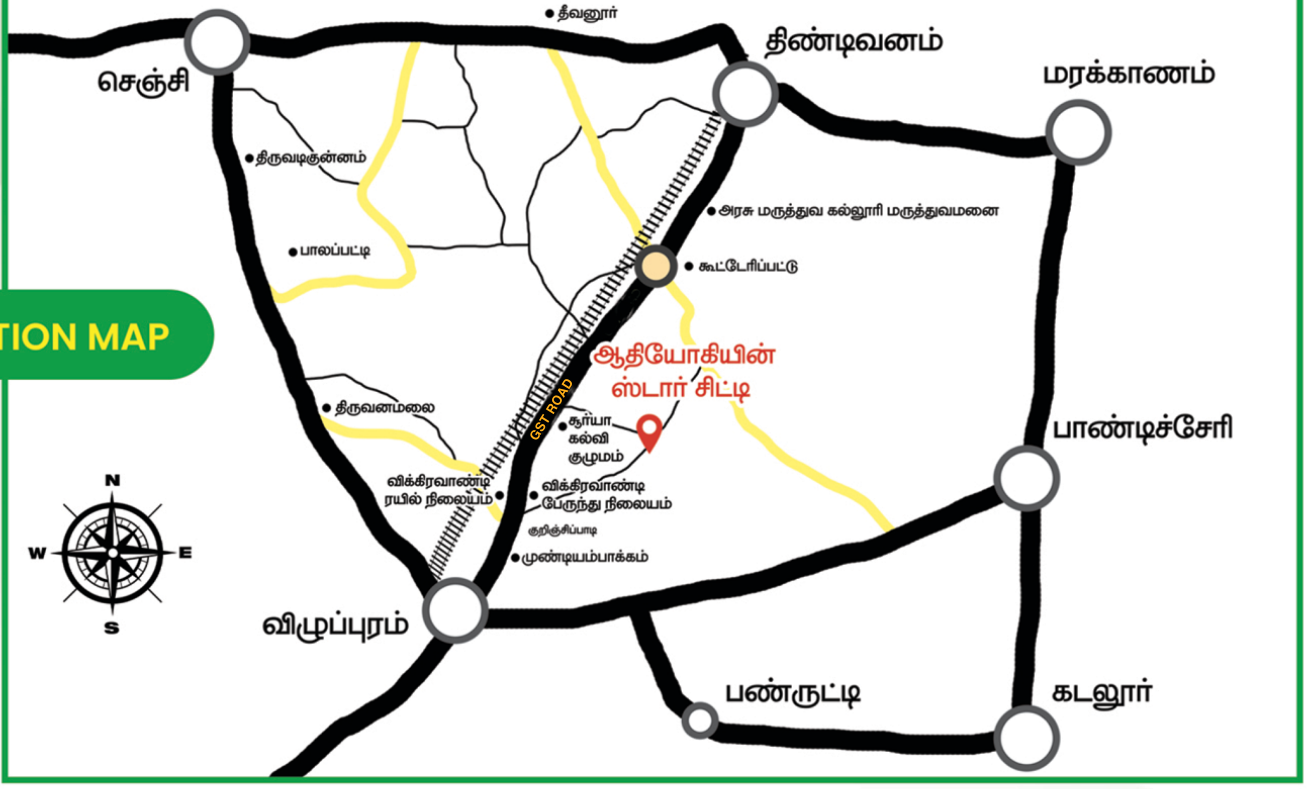

ADIYOGI
REAL ESTATE **WHOLESALE**

வீழ்ப்புரம் – வீக்கிரவாண்டி

STAR CITY

வீக்கிரவாண்டி

**GST தேசிய நெடுஞ்சாலைக்கு அருகே அமைந்துள்ள
பிரம்மாண்ட மனைப்பிரிவு**

Ready to Build Your Home, VILLA PLOTS @ PRIME LOCATION

PLAN SHOWING THE LAYOUT OF HOUSE SITES IN
SURVEY NO : 951/2 & 951/3A OF VIKRAVANDI EAST VILLAGE,
VIKRAVANDI TALUK, VILUPPURAM DISTRICT.

Area Statement

PLOT NO	AREA (SQ.FT.)	PLOT NO	AREA (SQ.FT.)
1	2200	55	2948
2 - 19	1200	56 - 63	1200
20	5342	64	1746
22 - 42	1200	65	2381
43	2807	66 - 76	1200
48	1496	77	2072
49	1200	78	1821
50	1200	79-93	1200
51	1200	94	2595
52	1200	95	2070
53	1200	96 - 113	1200
54	1756	114	2217

LOCATION MAP

மனையின் சிறப்பம்சம் மற்றும் வசதிகள்

- விக்கிரவாண்டி ரயில் நிலையம் 2 (நீ)
- விழுப்புரம் அரசு மருத்துவ கல்லூரி மருத்துவமனை 8 (நீ)
- விழுப்புரம் ரயில் மற்றும் பேருந்து நிலையம் 10 (நீ)
- சூர்யா கல்வி குழுமம் 1 (நீ)
- செவ்வந்த் டே வைட் மெட்ரிகுலேஷன் பள்ளி 5 (நீ)
- GST சாலை 2 (நீ)
- DTCP & RERA Approved
- Clear Title
- உங்கள் முதலீட்டிற்கு சிறந்த இடம்
- சிறந்த போக்குவரத்து வசதியும் உள்ளது
- உடனே வீடுகட்டி குடியேற சிறந்த மனைப்பிரிவு
- சுவையான குடிநீர் வசதி